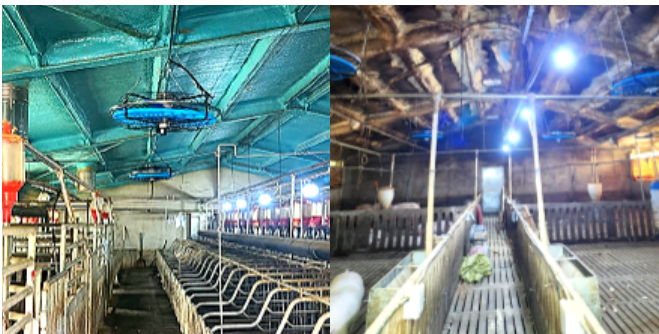

## 바람도리

상하좌우 사방팔방 공기를 교반하여  
환기 효과를 높이는 돈사 특화 FAN

- STS+PP 재질로 가스에 강함
- 자연풍과 같은 편안한 바람
- 와류를 생성하여 구석구석 침투
- 1구 제어기로 개별적인 속도 조절 가능
- 일본 수출 제품