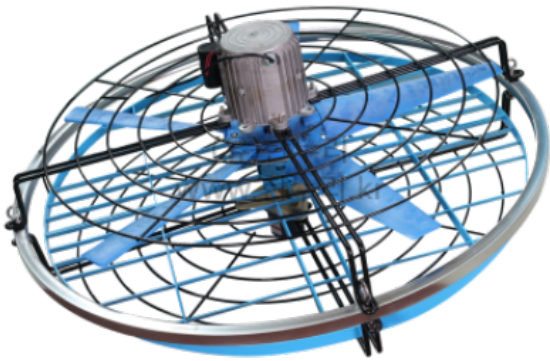

# 환풍기

환기를 위한 최적의 선택

## 바람도리

상하좌우 사방팔방 공기를 교반하여  
환기 효과를 높이는 돈사 특화 FAN

- STS+PP 재질로 가스에 강함
- 자연풍과 같은 편안한 바람
- 와류를 생성하여 구석구석 침투
- 1구 제어기로 개별적인 속도 조절 가능
- 일본 수출 제품

## 유동팬

공기 순환에 특화