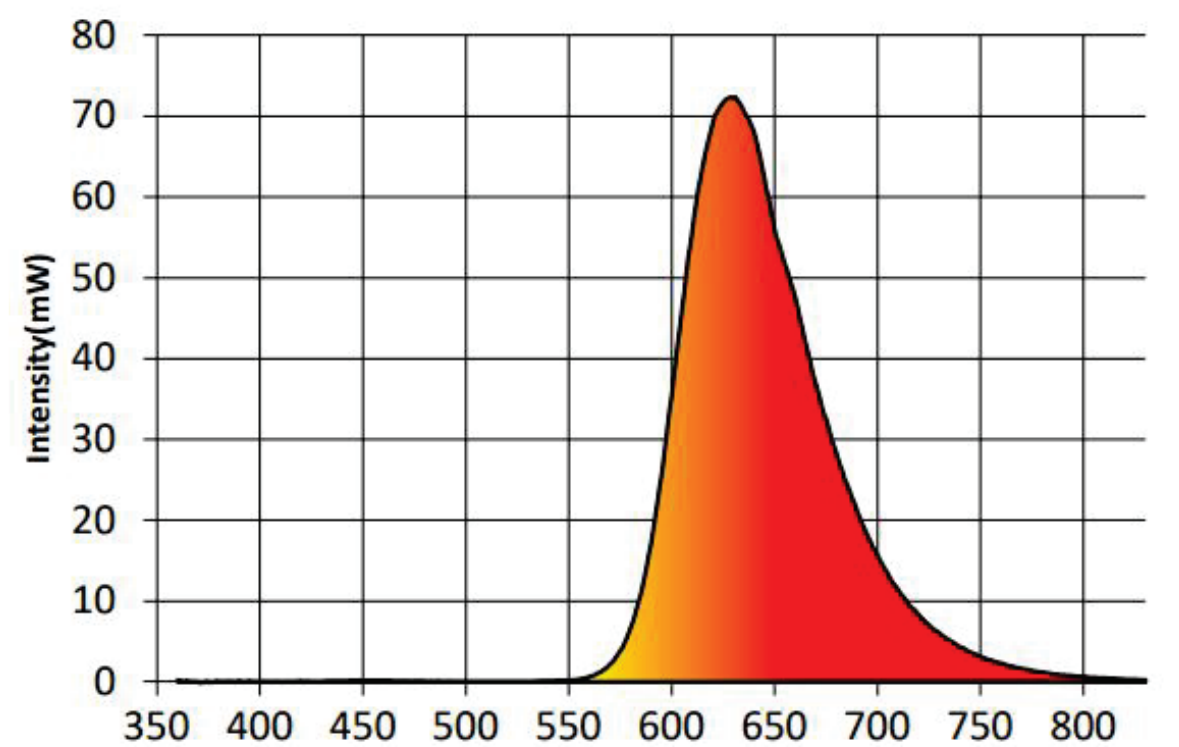

축사, 캠핑 등 야외 활동, 가정집 실내외,... 모기가 출몰하는 곳이라면 어디서든 사용 가능합니다.

방수형 (30W)

비, 바람에 노출된 곳에 적합
완전 방수 형태로 열악 환경에 적합

방사각도
160°

설치 높이
5m 이내
(권장 3~4m)

설치 간격
5~6m

모델	AWLP-OS3S
입력	AC 220V, 60Hz
소비전력	30W
광효율	40(lm/W) 이상
총광속	1,188(lm)이상
사이즈	Ø120*260

소켓형 (20W)

가볍고 설치 간편
동물 축사, 캠핑 야외 활동 등

방사각도
150°

설치 높이
4m 이내
(권장 2.5~3.5m)

설치 간격
4~5m

모델	AWLP-OS2S
입력	AC 220V, 60Hz
소비전력	20W
광효율	36(lm/W) 이상
총광속	766(lm)이상
사이즈	100*195

UFO형 (30W)

방사각도가 좁아
집중적으로 모기퇴치가
필요할 경우 유용

대규모 동물 축사, 야외 하우스 등

방사각도
120°

설치 높이
5m 이내
(권장 3~4m)

설치 간격
5~6m

모델	UFO-PAR30
입력	AC 220V, 60Hz
소비전력	30W
광효율	42(lm/W) 이상
총광속	1,280(lm)이상
사이즈	190*120

(유)한누리

TEL:063)534-8582

전라북도 정읍시 태인면 점촌길 13

[https://한누리.kr](https://hanuri.kr)