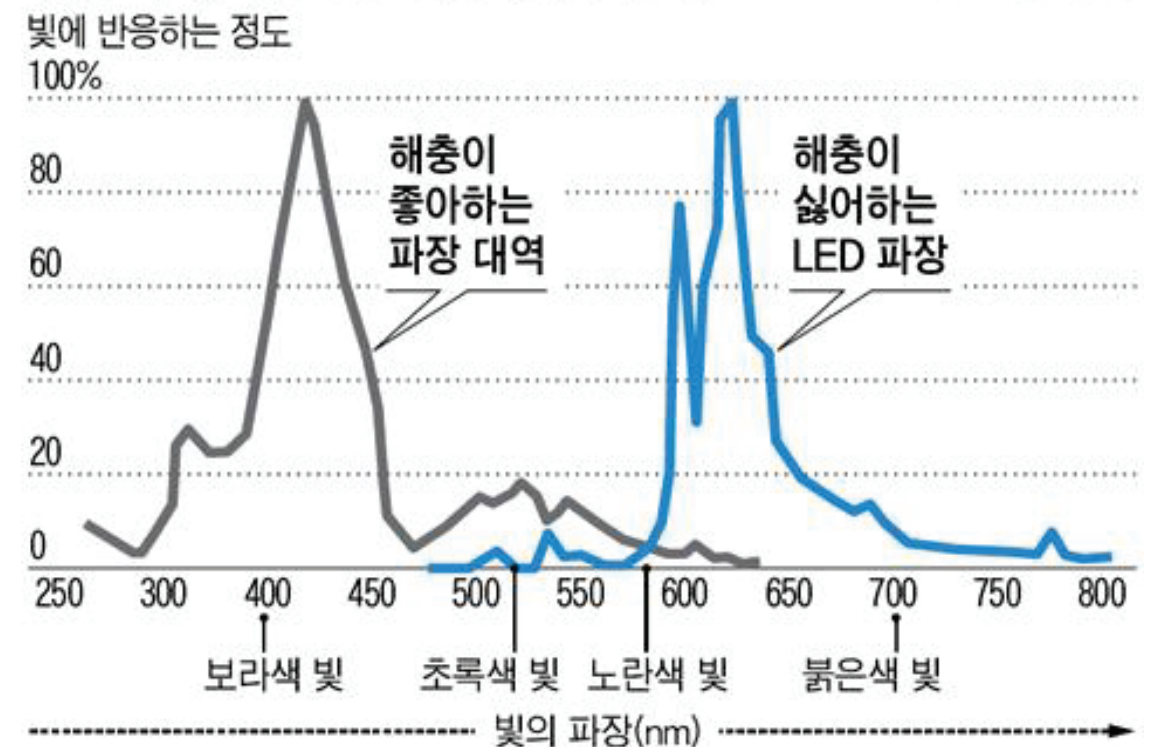

해충과 빛의 호불호(好不好) 관계

축사, 캠핑 등 야외 활동, 가정집 실내외,... 모기가 출몰하는 곳이라면 어디서든 사용 가능합니다.

방수형 (30W)

비, 바람에 노출된 곳에 적합
완전 방수 형태로 열악 환경에 적합

방사각도
160°

설치 높이
5m 이내
(권장 3~4m)

설치 간격
5~6m

모델	AWLP-OS3S
입력	AC 220V, 60Hz
소비전력	30W
광효율	40(lm/W) 이상
총광속	1,188(lm)이상
사이즈	Ø120*260

소켓형 (20W)

가볍고 설치 간편
동물 축사, 캠핑 야외 활동 등

방사각도
150°

설치 높이
4m 이내
(권장 2.5~3.5m)

설치 간격
4~5m

모델	AWLP-OS2S
입력	AC 220V, 60Hz
소비전력	20W
광효율	36(lm/W) 이상
총광속	766(lm)이상
사이즈	100*195

UFO형 (30W)

방사각도가 좁아
집중적으로 모기퇴치가
필요할 경우 유용

대규모 동물 축사, 야외 하우스 등

방사각도
120°

설치 높이
5m 이내
(권장 3~4m)

설치 간격
5~6m

모델	UFO-PAR30
입력	AC 220V, 60Hz
소비전력	30W
광효율	42(lm/W) 이상
총광속	1,280(lm)이상
사이즈	190*120

(유)한누리

TEL:063)534-8582

전라북도 정읍시 태인면 점촌길 13

[https://한누리.kr](https://hanuri.kr)