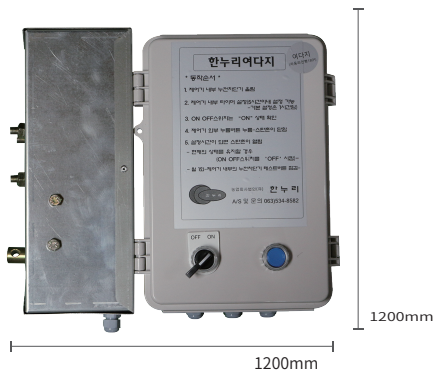

상품 상세 설명

본품 외 구성품

RL기타기타기타기타

* 제어기 버튼

제어기의 버튼을 한 번 눌렀다 떼면 잠금 상태(ON)가 됩니다.

* 내부 타이머

내부 타이머에 의해 일정 시간 후 열림 상태(OFF)가 됩니다.

* 자동라인