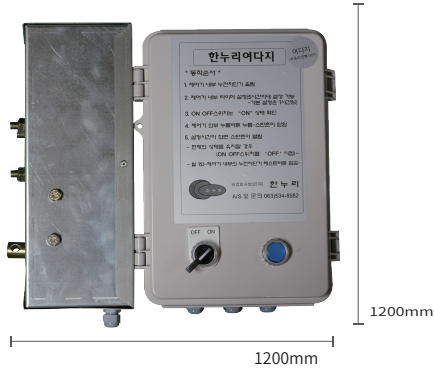

상품 상세 설명

설명설명설명설명

사용 방법

* 제어기 버튼

제어기의 버튼을 한 번 눌렀다 떼면 잠금 상태(ON)가 됩니다.

* 내부 타이머

내부 타이머에 의해 일정 시간 후 열림 상태(OFF)가 됩니다.

* 자동라인