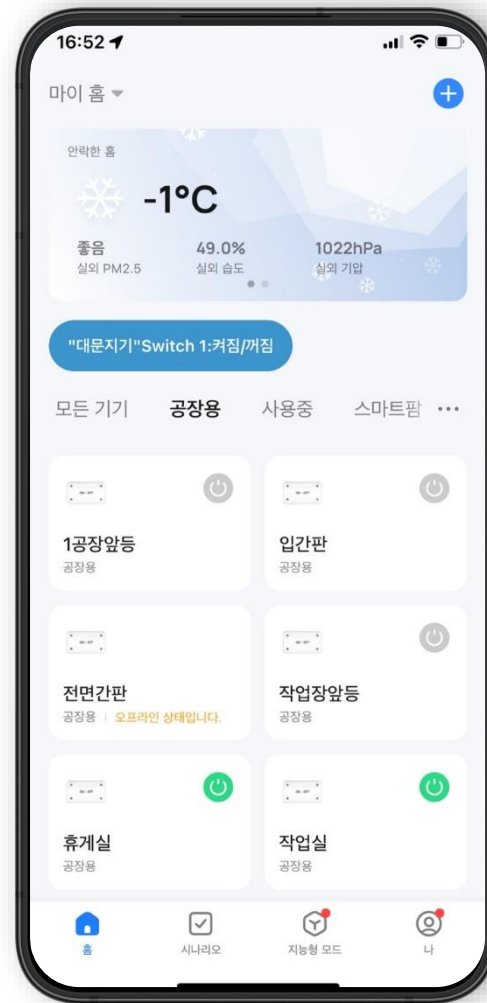

모듈이 개별로 분리되어 고장 시 개별 교체 가능, 주변 기기에 영향을 주지 않음

7

비상 시 모듈에 장착되어 있는 버튼으로 수동 ON,OFF 가능

8

인터넷 연결이 어려운 지역에서는 라우터와 공유기를 설치하여 이용 가능

누리팜NURIFARM의 작동방식 비교

누리팜 통신도

타회사 통신도

사용방법-①어플리케이션 설치

◇ 구글플레이스토어/앱스토어에서 스마트라이프(Smart Life-Smart Living) 앱을 다운받아 설치하고 로그인 등록합니다.

사용방법-②어플리케이션 실행

사용방법-③예약(타이머) 설정

①

장치 이름 클릭

②

타이머 클릭