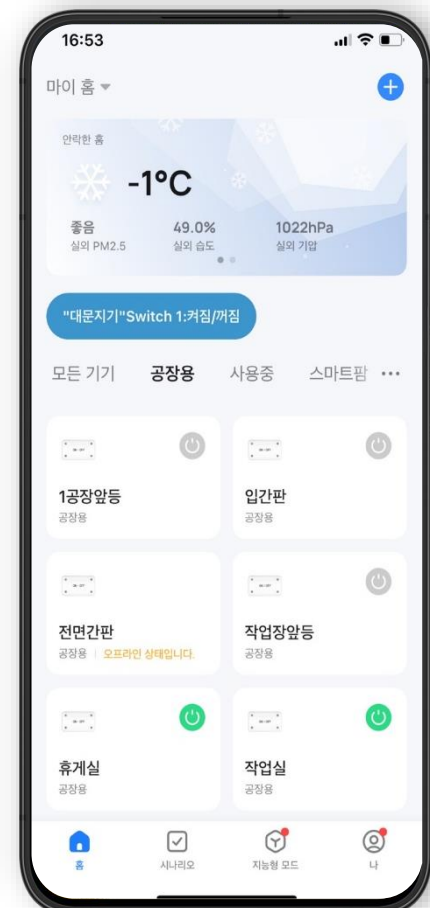

③

원하는 시간
입력

④

반복 요일 입력

사용방법-④ 화면 설정

①

우측
[...]을 클릭

②

[목록 보기]
클릭

a

일렬로 나열

b

바둑판식 나열

감사합니다.

한누리

농업회사법인(유)한누리