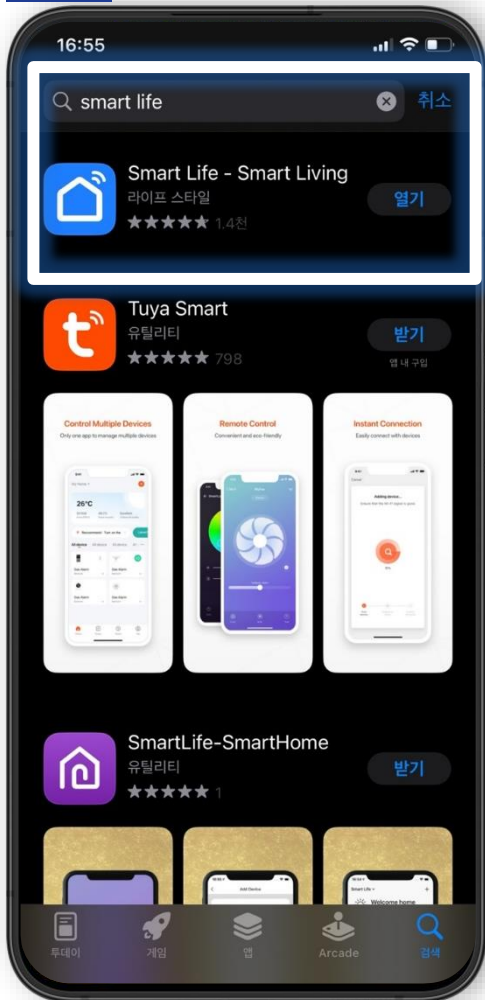

**내 손 안에서
모든 현장을 자유롭게**

한누리의 누리팜NURIFARM이란?

쉬운 사용법

모든 제어와 설정을 스마트폰에서 간단하게 조작하거나 바꿀 수 있습니다.

간편한 설치

인터넷 공유기에 연결하고 아이디와 비밀번호와 입력하면 바로 사용할 수 있습니다.

고장 최소화

현장의 H/W 원격 제어기는 기본기능만 수행하여 고장을 최소화, 클라우드 서버에서 필수 처리를 합니다.

모듈이 개별로 분리되어 고장 시 개별 교체 가능, 주변 기기에 영향을 주지 않음

7

비상 시 모듈에 장착되어 있는 버튼으로 수동 ON,OFF 가능

8

인터넷 연결이 어려운 지역에서는 라우터와 공유기를 설치하여 이용 가능

누리팜NURIFARM의 작동방식 비교

누리팜 통신도

타회사 통신도

사용방법-①어플리케이션 설치

◇ 구글플레이스토어/앱스토어에서 스마트라이프(Smart Life-Smart Living) 앱을 다운받아 설치하고 로그인 등록합니다.

사용방법-②어플리케이션 실행

사용방법-③예약(타이머) 설정

①

장치 이름 클릭

②

타이머 클릭