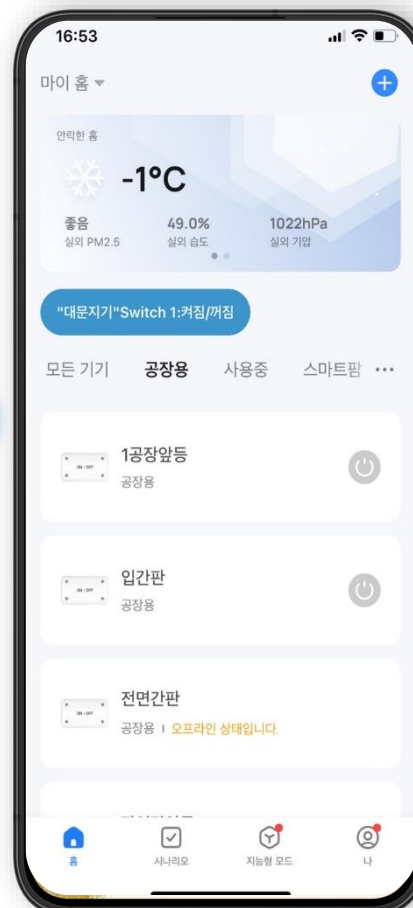

사용방법-④ 화면 설정

①

우측
[...]을 클릭

②

[목록 보기]
클릭

a

일렬로 나열

b

바둑판식 나열