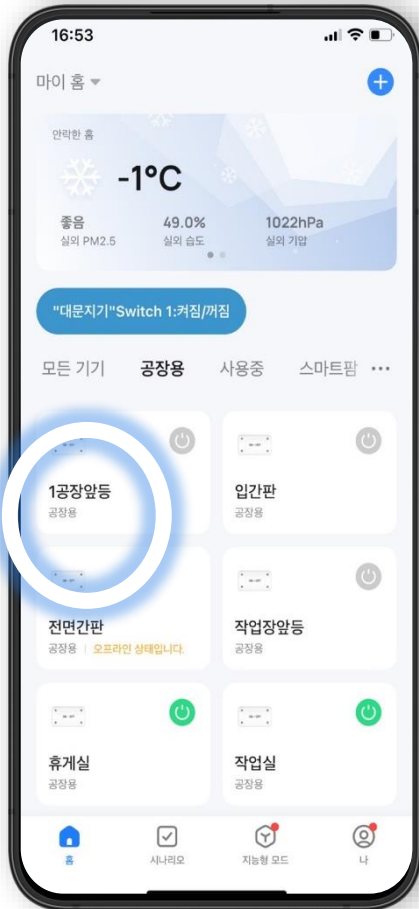

사용방법-①어플리케이션 설치

◇ 구글플레이스토어/앱스토어에서 스마트라이프(Smart Life-Smart Living) 앱을 다운받아 설치하고 로그인 등록합니다.

사용방법-②어플리케이션 실행

사용방법-③예약(타이머) 설정

①

장치 이름 클릭

②

타이머 클릭

③

원하는 시간
입력

④

반복 요일 입력

사용방법-④ 화면 설정

①

우측
[...]을 클릭

②