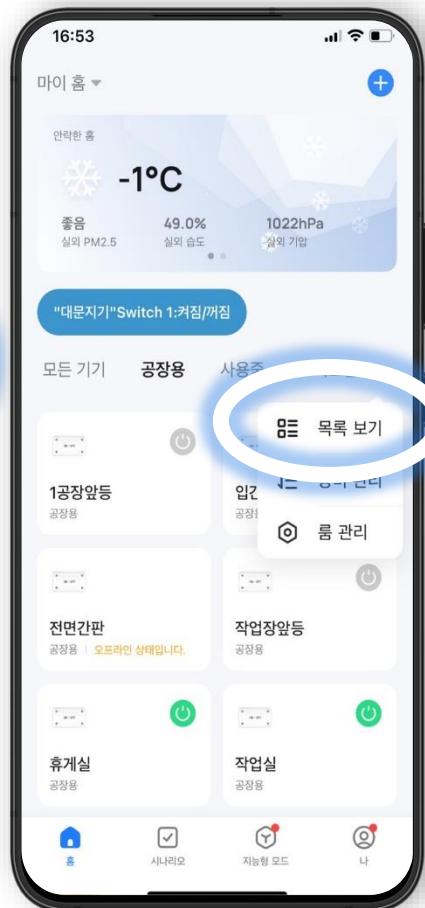

사용방법-①어플리케이션 설치

◇ 구글플레이스토어/앱스토어에서 스마트라이프(Smart Life-Smart Living) 앱을 다운받아 설치하고 로그인 등록합니다.

사용방법-②어플리케이션 실행

사용방법-③예약(타이머) 설정

①

장치 이름 클릭

②

타이머 클릭

③

원하는 시간
입력

④

반복 요일 입력

사용방법-④ 화면 설정

①

우측
[...]을 클릭

②

[목록 보기]
클릭

a

일렬로 나열

b

바둑판식 나열

감사합니다.

한누리

농업회사법인(유)한누리