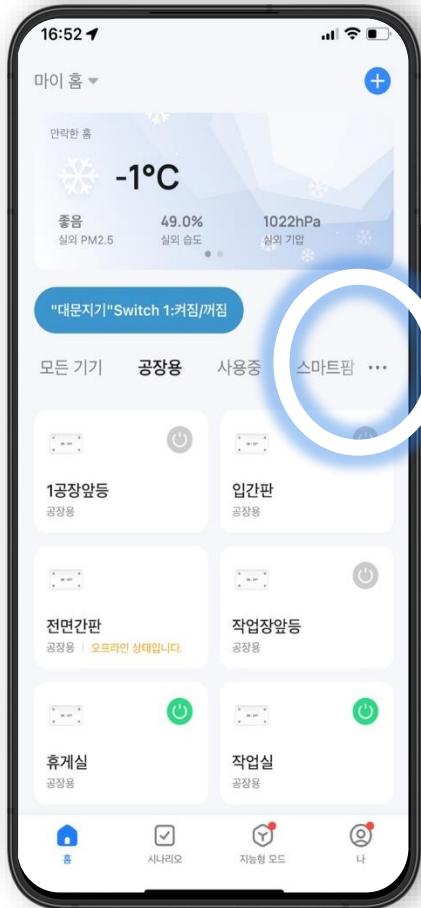

사용방법-①어플리케이션 설치

◇ 구글플레이스토어/앱스토어에서 스마트라이프(Smart Life-Smart Living) 앱을 다운받아 설치하고 로그인 등록합니다.

사용방법-②어플리케이션 실행

사용방법-③예약(타이머) 설정

①

장치 이름 클릭

②

타이머 클릭

③

원하는 시간
입력

④

반복 요일 입력

사용방법-④ 화면 설정

①

우측
[...]을 클릭

②

[목록 보기]
클릭

a

일렬로 나열

b

바둑판식 나열

감사합니다.

한누리

농업회사법인(유)한누리