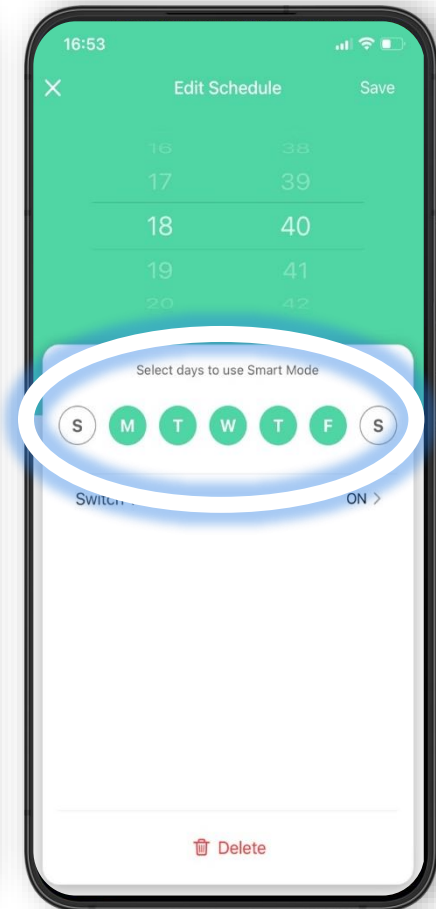

사용방법-①어플리케이션 설치

◇ 구글플레이스토어/앱스토어에서 스마트라이프(Smart Life-Smart Living) 앱을 다운받아 설치하고 로그인 등록합니다.

사용방법-②어플리케이션 실행

사용방법-③예약(타이머) 설정

①

장치 이름 클릭

②

타이머 클릭

③

원하는 시간
입력

④

반복 요일 입력

사용방법-④ 화면 설정

①

우측
[...]을 클릭

②